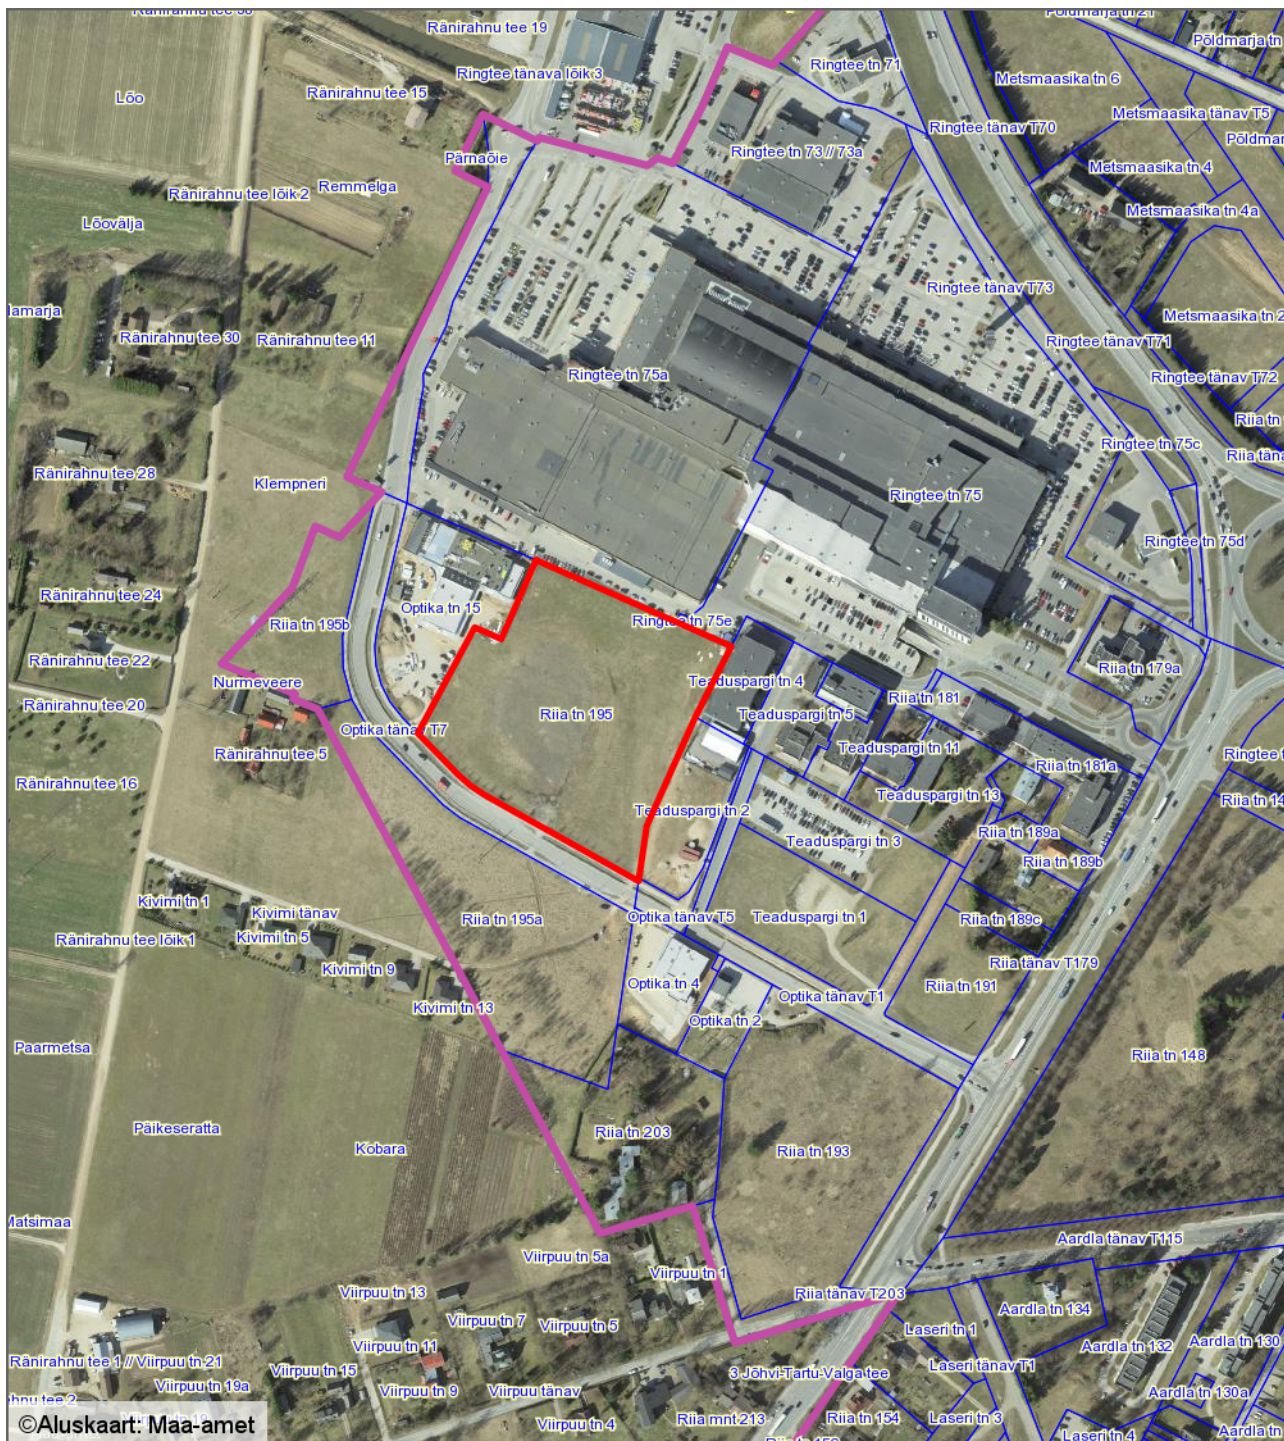

**Asendiplaan**  
**Tartu linn, Riia tn 195**  
**1 : 5000**

— - krundi piir  
24044 m<sup>2</sup> - pindala

Koostas: **Riina Jaani**  
Kuupäev: **19.08.2019**